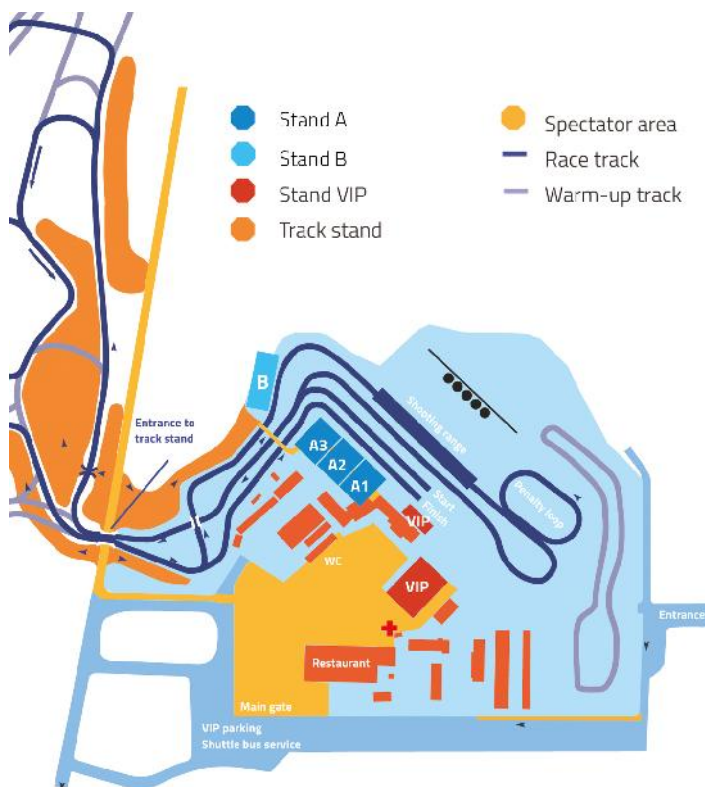

Ostaessasi stadionille oikeuttavan lipun (katsomot A-B) voit mennä myös latukatsomoon; kuitenkin latukatsomolipulla sinulle ei ole oikeutta mennä stadionkatsomoihin. Yleisliput oikeuttavat sisäänpääsyyn kaikille niille päiville, jotka lippuun on painettu. Muistutamme, että katsomoissa ei ole

6. - 11. MAR 2018

KONTIOLAHTI

BMW IBU WORLD CUP BIATHLON

istumapaikkoja, koska niiden sijoittaminen katsomoihin ei ole mahdollista organisatorisista syistä. Pyydämme myös huomioimaan, että turvallisuussyistä johtuen meillä on rajallinen määrä tilaa rullatuoliassiakkaille Kontiolahden ampumahiihtokeskuksessa, niin stadionalueella kuin latukatsomoissa.